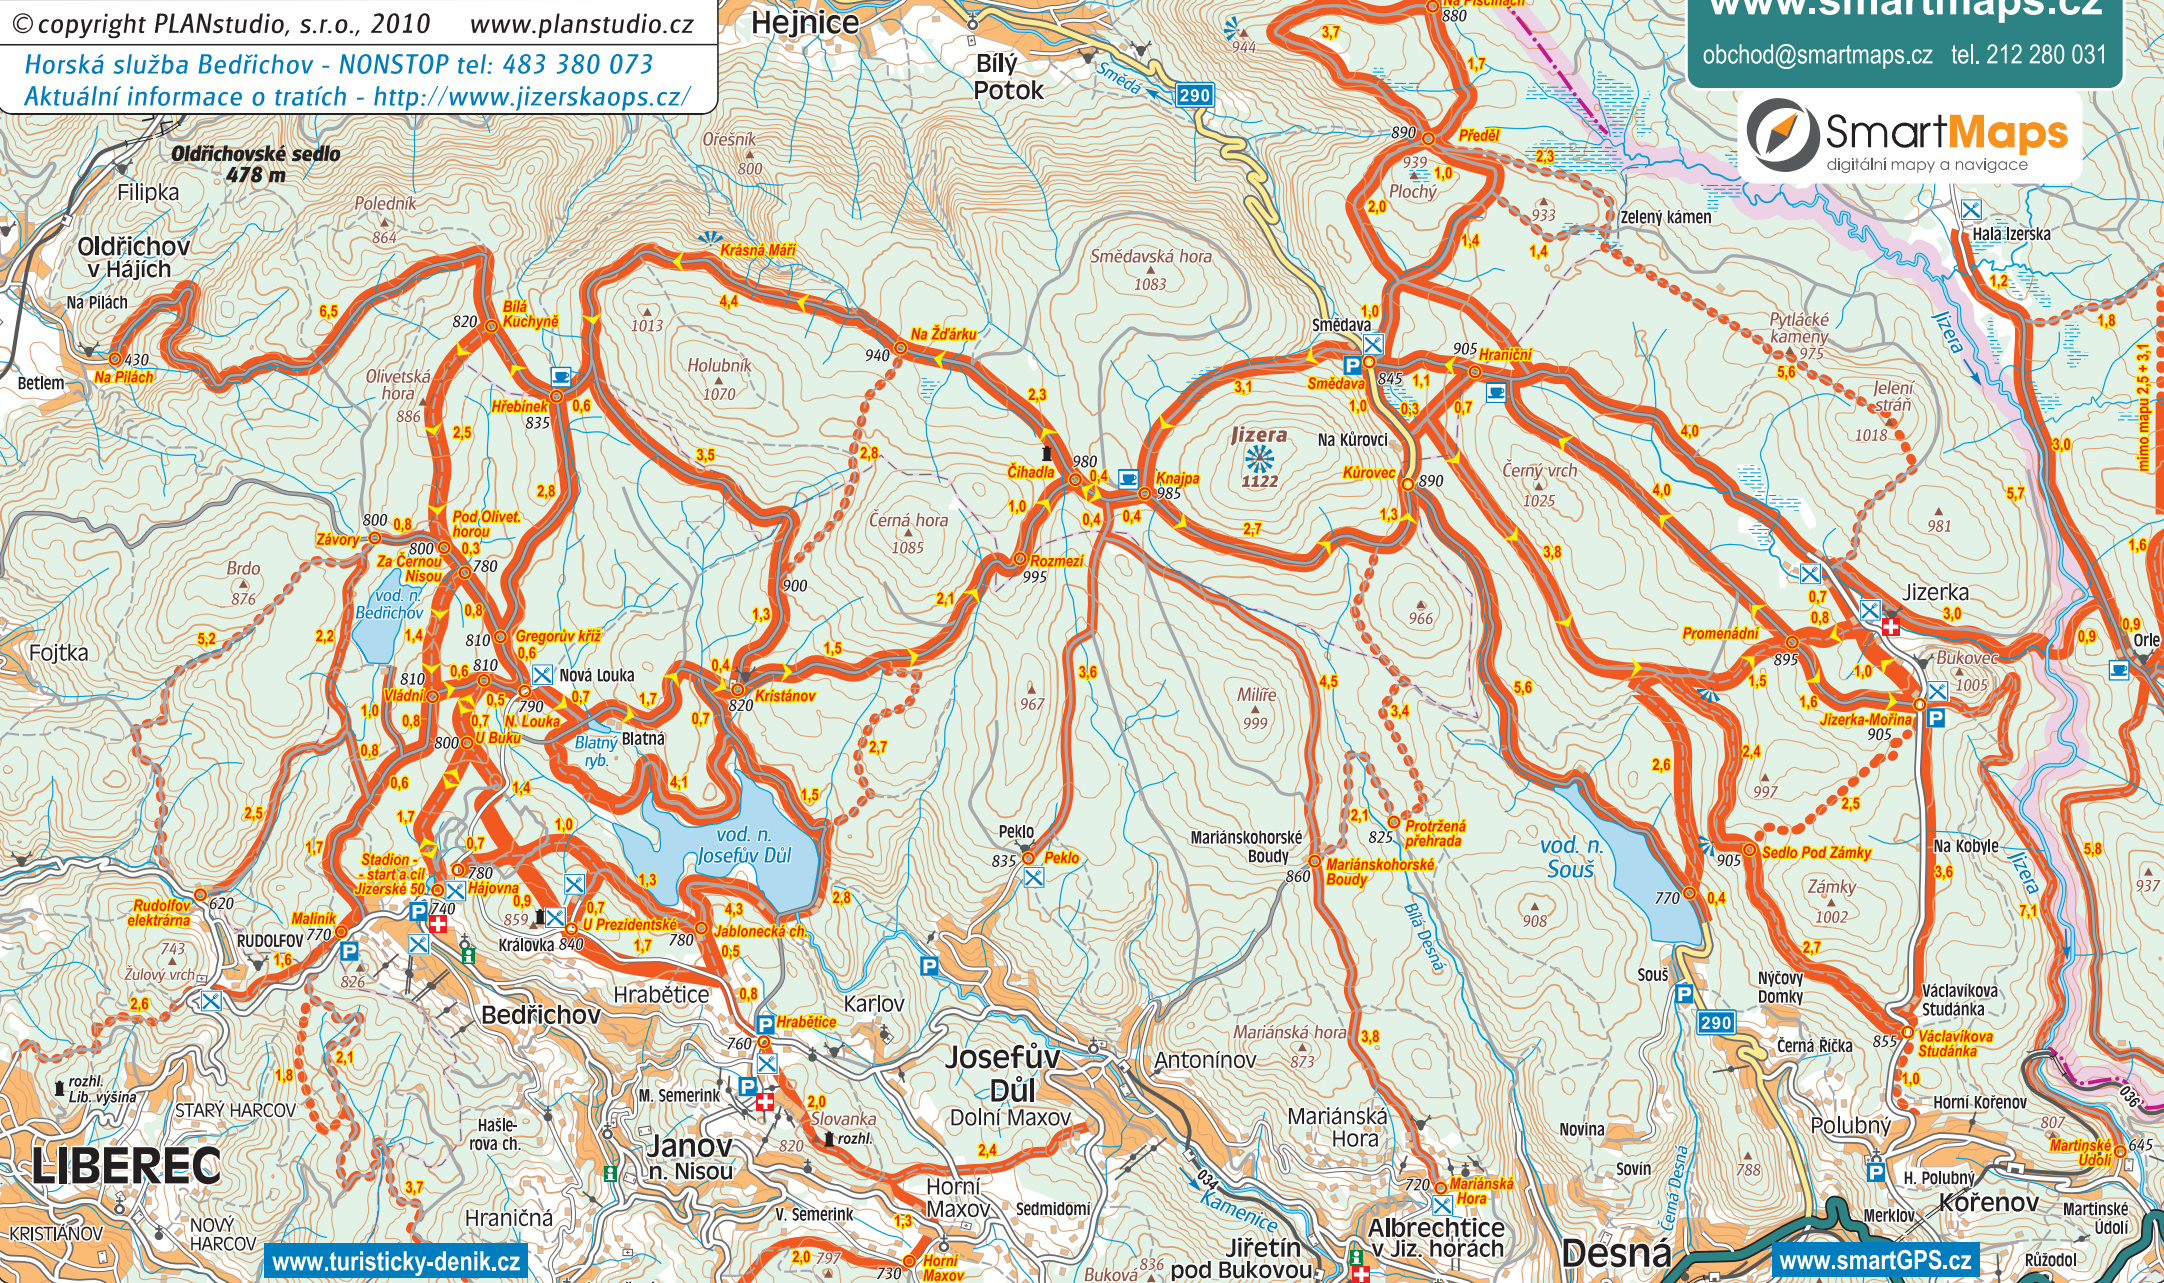

Jizerské hory

zimní lyžařská mapa

1:75 000 1 cm = 750 m

Legenda tratí:
upravované rolbou
upravované skútrem
neupravované
trasa Jizerské 50
rozcestí: název, výška Vládni 152

Stáhní & tisknít - edice volně šířitelných map.
Lze tisknout pouze pro osobní použití.

Tuto a další mapy můžete mít i ve vašem mobilu nebo navigaci!
digitální turistické mapy a cyklonavigace
www.smartmaps.cz
obchod@smartmaps.cz tel. 212 280 031

© copyright PLANstudio, s.r.o., 2010 www.planstudio.cz
Horská služba Bedřichov - NONSTOP tel: 483 380 073
Aktuální informace o tratích - <http://www.jizerskaops.cz/>